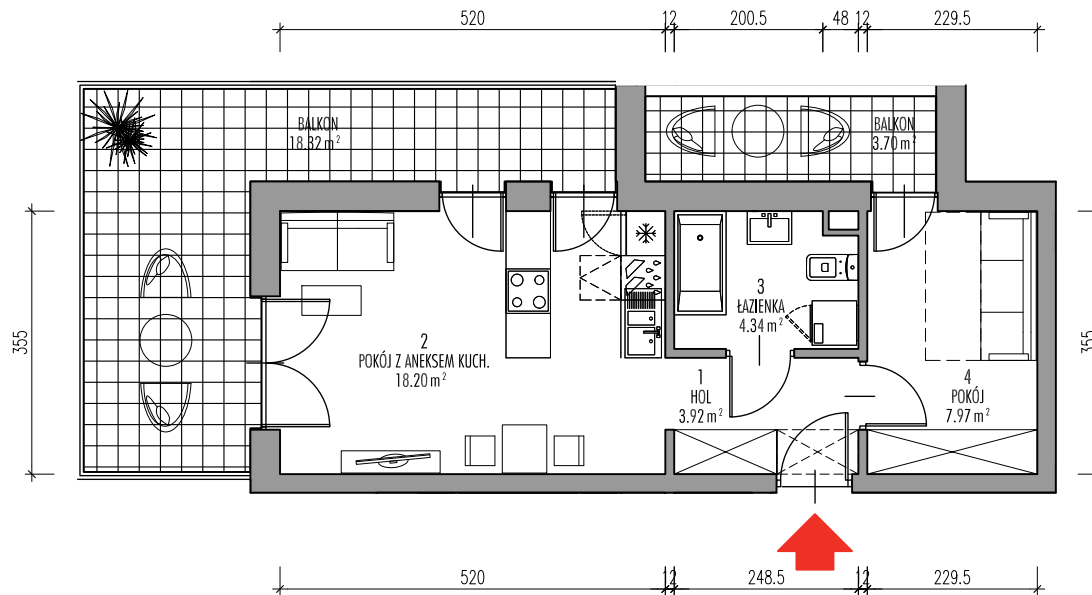

Nr mieszkania: **MD04**

BUDYNEK MIESZKALNY WIELORODZINNY
W KRAKOWIE, PRZY UL. F. HYNKA

BUDYNEK B PIĘTRO I

LOKAL	POM.	NAZWA	POW. (m2)*
MD04	1	hol	3.92
	2	pokój z aneksem kuchennym	18.20
	3	łazienka	4.34
	4	pokój	7.97
		Powierzchnia użytkowa	34.43
		balkony	22.96

Karty mieszkań na podstawie projektu budowlanego
* - powierzchnie obliczone wg normy PN-ISO 9836-1997
z tynkiem o grubości 1.5 cm